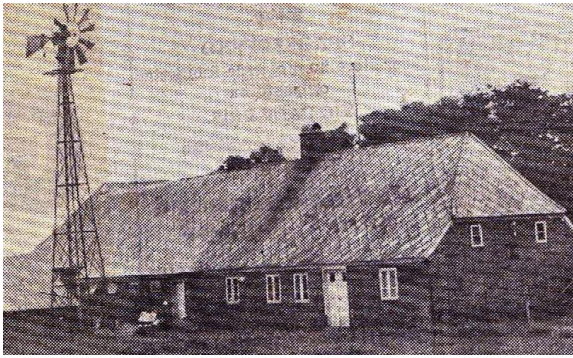

Hestekokast konkurrence

Lille godt kørende veteran

Fællessang om den sorte smed.

Store planer

Stor slibesten kræver mange kræfter

Geopark Vestjylland

Heste sko kast konkurrence

stolt vinder i børnerækken Mega muskler

Heste sko kast -Slet ikke så let uden øvelse

Smedegården ældre foto

Mange vil være med

Der lyttes

Retfærdig dommer

To veteraner

Tre med mange kræfter

Pause i læsiden